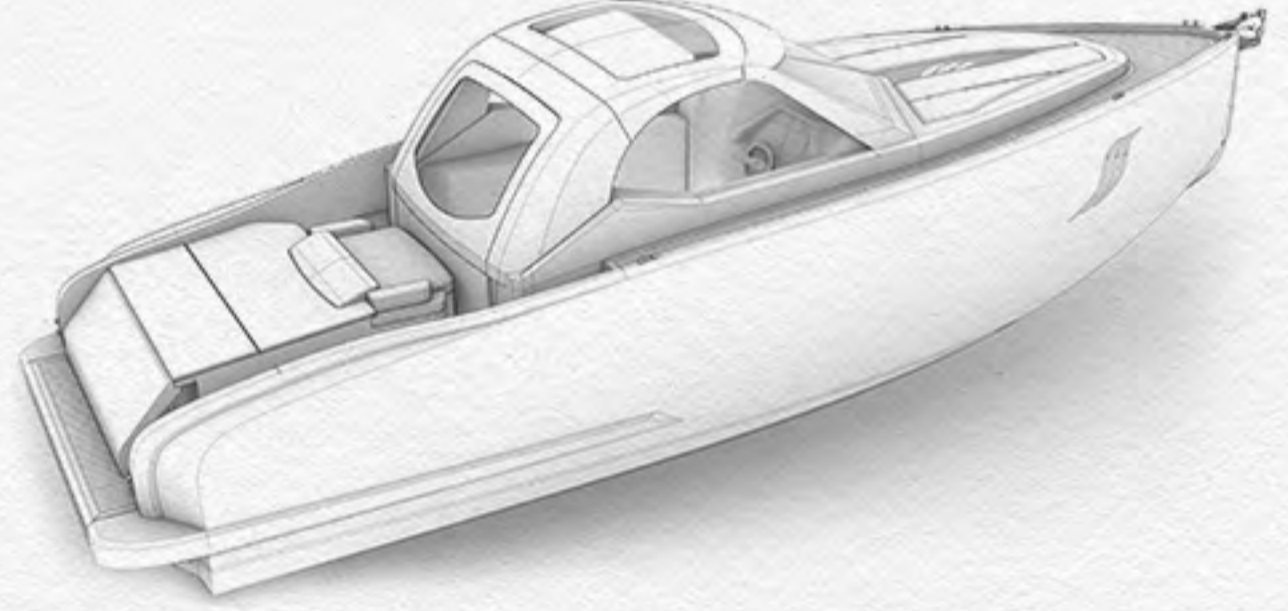

MOSS36 CC

11 M | COUPE CABRIOLETTE

MOSS YACHT

FABRİKA

Sanayi Diđer Santral Sokak
No: 12/2 İç Kapı No: 2
Kirazlı Köyü / Merkez
Yalova

İLETİŞİM

+90 530 961 41 53

info@mossyacht.com

www.mossyacht.com

SOSYAL MEDYA

[mossyacht](https://www.instagram.com/mossyacht)

[moss_yacht](https://www.tiktok.com/@moss_yacht)